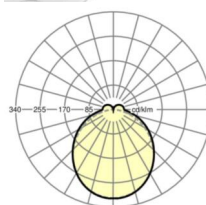

параметры

номер заказа	19475006160
код EAN	4020863408924
номер таможенного тарифа	94051190
Знак прохождения контроля	IP 20, класс защиты I, ENEC10 VDE, F, HACCP DIN10500/Food/IFS-пригодность для применения/BRC, Indoor, CE
Степень ударопрочности IK	IK03 (-20°C bis 40°C)
Температура окружения	ta -20°C в 40°C
Особые свойства	Готовность к IoT «Ready for IoT»
Гарантийный срок	5 лет
Государственные программы поддержки	BEG - государственные субсидии для энергосберегающих зданий (действительна только для Германии)

электротехника

Балласт	Электронный драйвер DALI2 (1 штука)
Мощность системы	37W
сетевое напряжение	230V/50Hz
автоматический предохранитель (пусковой ток)	13 штук/B10, 21 штук/B16, 21 штук/C10, 35 штук/C16
класс энергосбережения/Источник света	D

Оптика

Оснастка	LED, цветопередача/оттенок света CRI ≥ 80 / 6500K
Допуск для координаты цветности (MacAdam)	3SDCM
Номинальный световой поток	5472lm
Срок службы LED	50000h L80/B10 (Tq 40°C)
светоотдача светильников	146lm/W
Угол излучения	115° (C0) / 110° (C90)
UGR поп./вдоль	25.3 / 24.7

DEEP-LINK

<https://www.regiolum.de/ru/article/19475006160>

Ссылка	LED 6000lm 865
ηLB	100 %
Φ ↓/↑	90 % / 10 %
UGR поп./вдоль	25.3 / 24.7