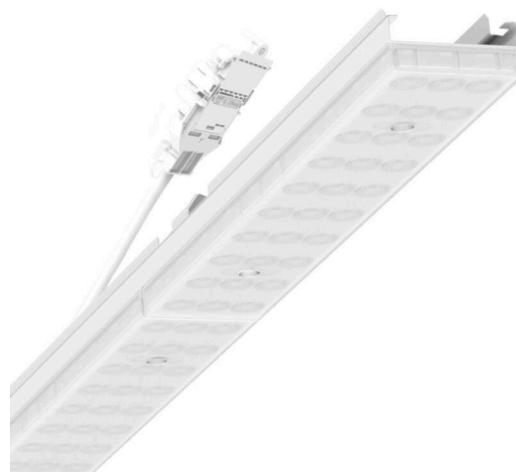

параметры

номер заказа	19475006160
код EAN	4020863408924
номер таможенного тарифа	94051190
Знак прохождения контроля	IP 20, класс защиты I, ENEC10 VDE, F, HACCP DIN10500/Food/IFS-пригодность для применения/BRC, Indoor, CE
Степень ударопрочности IK	IK03 (-20°C bis 40°C)
Температура окружения	ta -20°C в 40°C
Особые свойства	Готовность к IoT «Ready for IoT»
Гарантийный срок	5 лет
Государственные программы поддержки	BEG - государственные субсидии для энергосберегающих зданий (действительна только для Германии)

электротехника

Балласт	Электронный драйвер DALI2 (1 штука)
Мощность системы	37W
сетевое напряжение	230V/50Hz
автоматический предохранитель (пусковой ток)	13 штук/B10, 21 штук/B16, 21 штук/C10, 35 штук/C16
класс энергосбережения/Источник света	D

Оптика

Оснастка	LED, цветопередача/оттенок света CRI ≥ 80 / 6500K
Допуск для координаты цветности (MacAdam)	3SDCM
Номинальный световой поток	5472lm
Срок службы LED	50000h L80/B10 (Tq 40°C)
светоотдача светильников	146lm/W
Угол излучения	115° (C0) / 110° (C90)
UGR поп./вдоль	25.3 / 24.7

DEEP-LINK

<https://www.regiolum.de/ru/article/19475006160>

Ссылка	LED 6000lm 865
ηLB	100 %
Φ ↓/↑	90 % / 10 %
UGR поп./вдоль	25.3 / 24.7